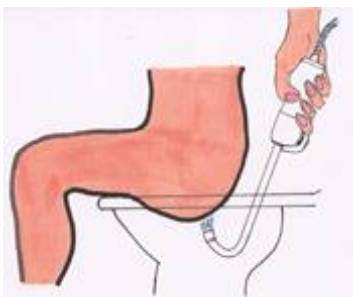

Enfin un bidet manuel qui fonctionne, (SHP)

**Performance exceptionnelle !!!**

- Harmonie ergonomique et anatomique
- Facile à installer et utiliser
- Construction robuste en laiton plaqué
- Alimentation d'eau constante grâce à un raccord à l'évier
- Poignée et alimentation facile à actionner
- Transportable
- Nettoyage optimal
- Eau tiède illimitée
- Boyau d'alimentation de 8 pieds en acier inoxydable

Facile à utiliser, nettoyage optimal  
 Qualité, robustesse et fiabilité institutionnelle

**Raccord à l'évier**

Régulièrement :	299,99 \$
Programme démo :	249,99 \$

Distribué exclusivement par :

**VISIBILITÉ.ca**