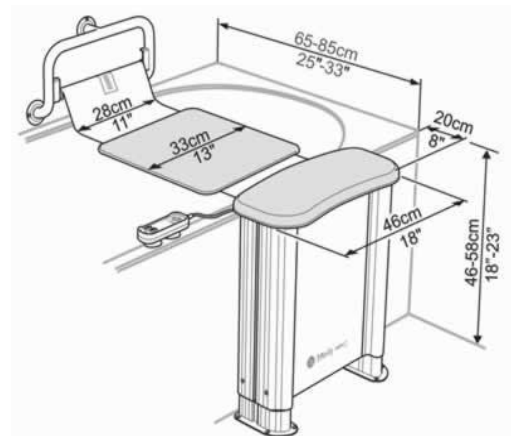

Prend très peu d'espace et descend au fond du bain

1. Siège capitonné style hamac détachable
2. Gamme complète de barre de support
3. Combiné à un banc extérieur au bain pour un transfert sécuritaire. Au fond du bain, l'utilisateur peut s'étirer et s'appuyer confortablement au dossier de la baignoire.
4. Manette imperméable facile à utiliser
5. Pile rechargeable
6. Pattes ajustables selon la hauteur de la baignoire.

Spécifications :

Siège Hauteur : 20 à 24 po / 50 à 62cm
 Siège Largeur : 8 po / 20cm
 Hauteur Max. : 20po / 51cm
 Hauteur Baignoire : 18 à 23po / 46/58cm
 Poids Max. : 308lbs / 140kg, (utilisateur)
 Largeur bain : 25 à 33po / 65 à 85 cm
 Pile type : 12 vDC au gel
 Pile chargée : 20 remontées (Moyenne)
 Temps de charge : 8 à 10 heures
 Pile (poids) : 3.3 lbs /1.4kg
 Poids appareil : 27.5lbs /12.5kg, sans la pile

Essai à domicile sans frais !

IMPORTANT : L'utilisateur doit avoir du tonus et un certain équilibre au niveau du haut du corps. L'unité inclut un banc de transfert ancré au sol à l'extérieur de la baignoire, ainsi qu'une barre d'appui/support sur le mur sur lequel on fixe la bande de transfert.